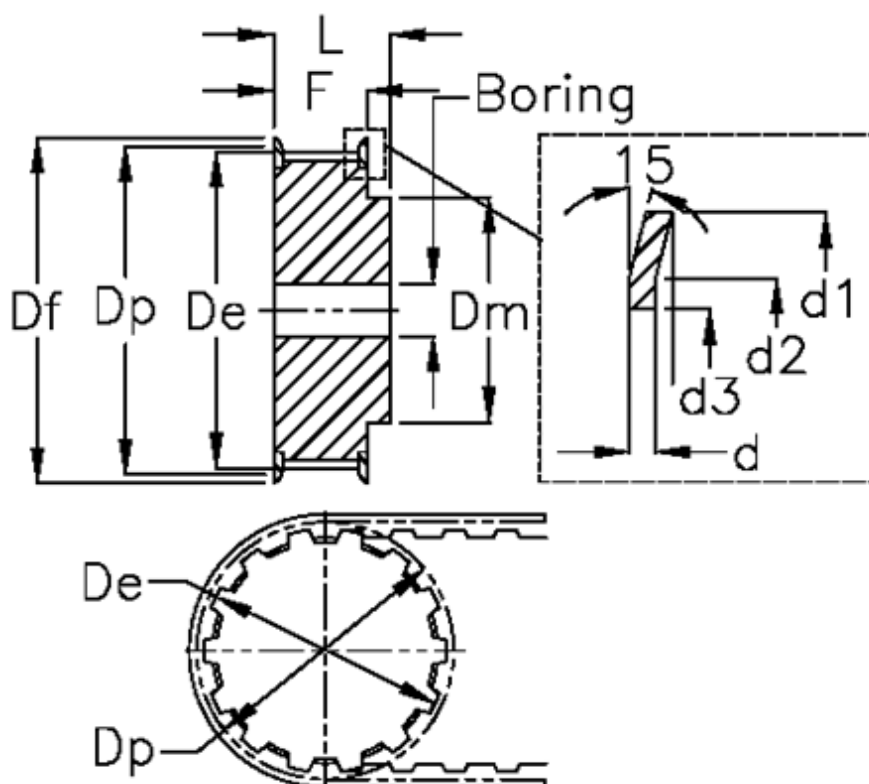

Varenummer: 604147017050
 Beskrivelse: Tandremskive med nav
 17 L 050

Mål

Bredde = L 050	Dm = 40	Vægt = 0.21
d = 1.5	Dp = 51.54	
d1 = 57	F = 19	
d2 = 52	Flangetype = F21	
d3 = 46	Forboring = 10	
De = 50.78	L = 26	
Deling = 3/8"	Max boring = 19	
Df = 57	Tandantal = 17	